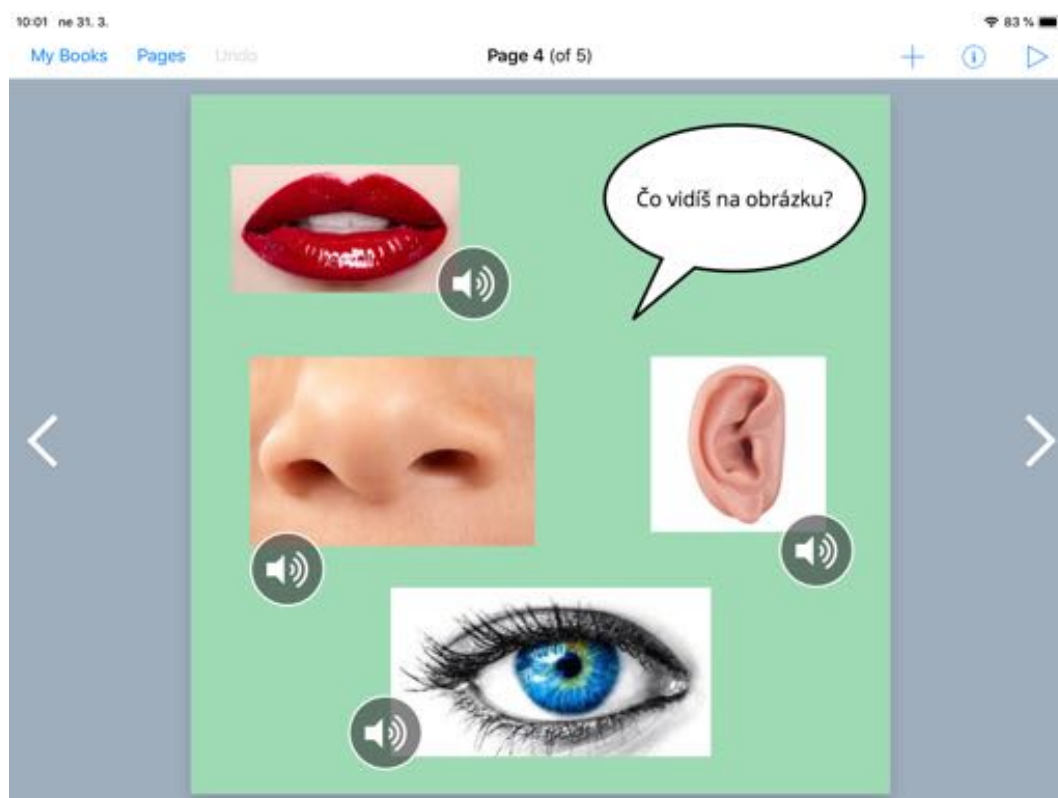

TRACO COMPUTERS

Aktualizačné vzdelávanie
Využívanie tabletov vo vyučovaní

Mgr. Jana Melišíková

L'UDSKÉ TELO

Trenčianska Teplá, 31.3.2019

V aplikácii Pic collage sa žiaci oboznámia s témou hodiny.

V druhej aplikácii ABC - Puzzle si poskladajú obrazok.

V aplikácii Go Talk Now určujú a pomenovávajú časti tela.

V poslednej aplikácii žiaci môžu počuť aj písať časti ľudskej tváre a tela. (Book Creator)

Pomenuj
časti tváre

Pomenuj časti
tela